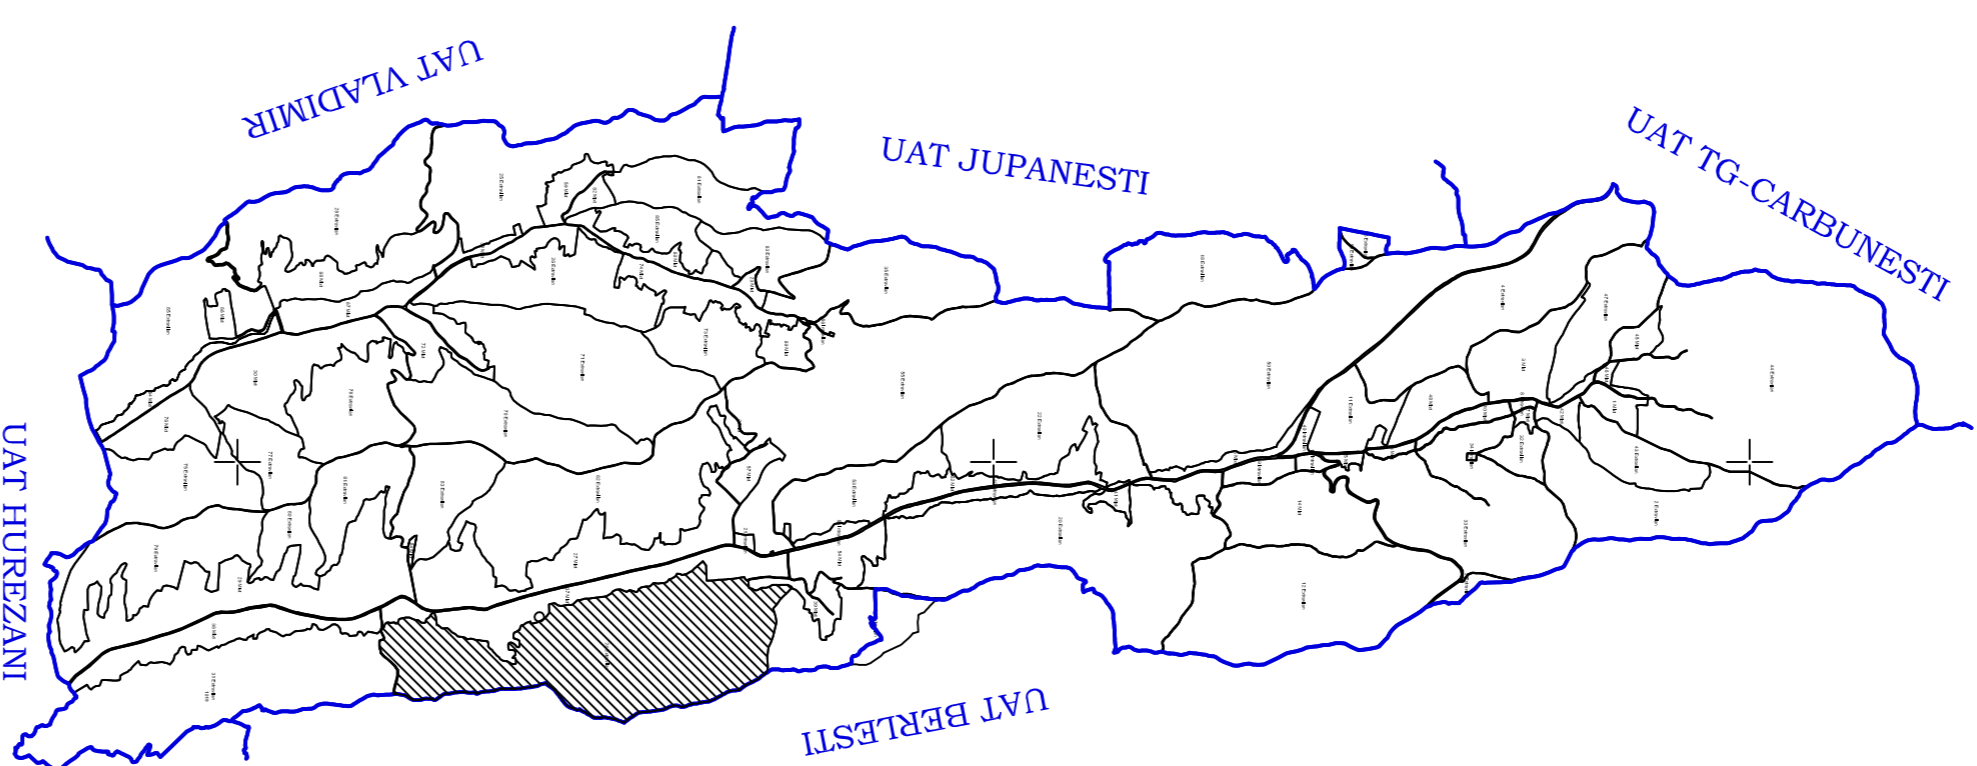

PLAN CADASTRAL

UAT Licurici, Judetul Gorj

Sector cadastral nr. 24

Plansa 3

Scara 1:2000

Sistem de proiectie STEREO 70

Schema dispunere planse

LEGENDA

—	Linia UAT
—	Linia sector cadastral
—	Linia tara
—	Linia PUG
●	Numar sector cadastral
■	Numar tara
■	UAT PRIGORIA
3	ID Imobil
	Linia Imobil
	Linia constructii
CI	Identificator constructii

Inregistrare sistematica UAT Licurici, Sector 24, Anul 2021
"spre publicare"

S.C. TOPOMEDCRIS SRL		COMUNA LICURICI	
Proiectant	Ing. Mediana Mircea Adrian	Scara	1:2000
Masurat	SC TOPOMEDCRIS SRL	Lucrari de inregistrare sistematica a Imobiliar in Sistemul Integral de Cadastru si Carte Funciara UAT Licurici - Sector 24	
Calculat	Ing. Mediana Mircea Adrian	Data	Aprilie 2021
Trasat	Ing. Mediana Mircea Adrian		
Aprobat			