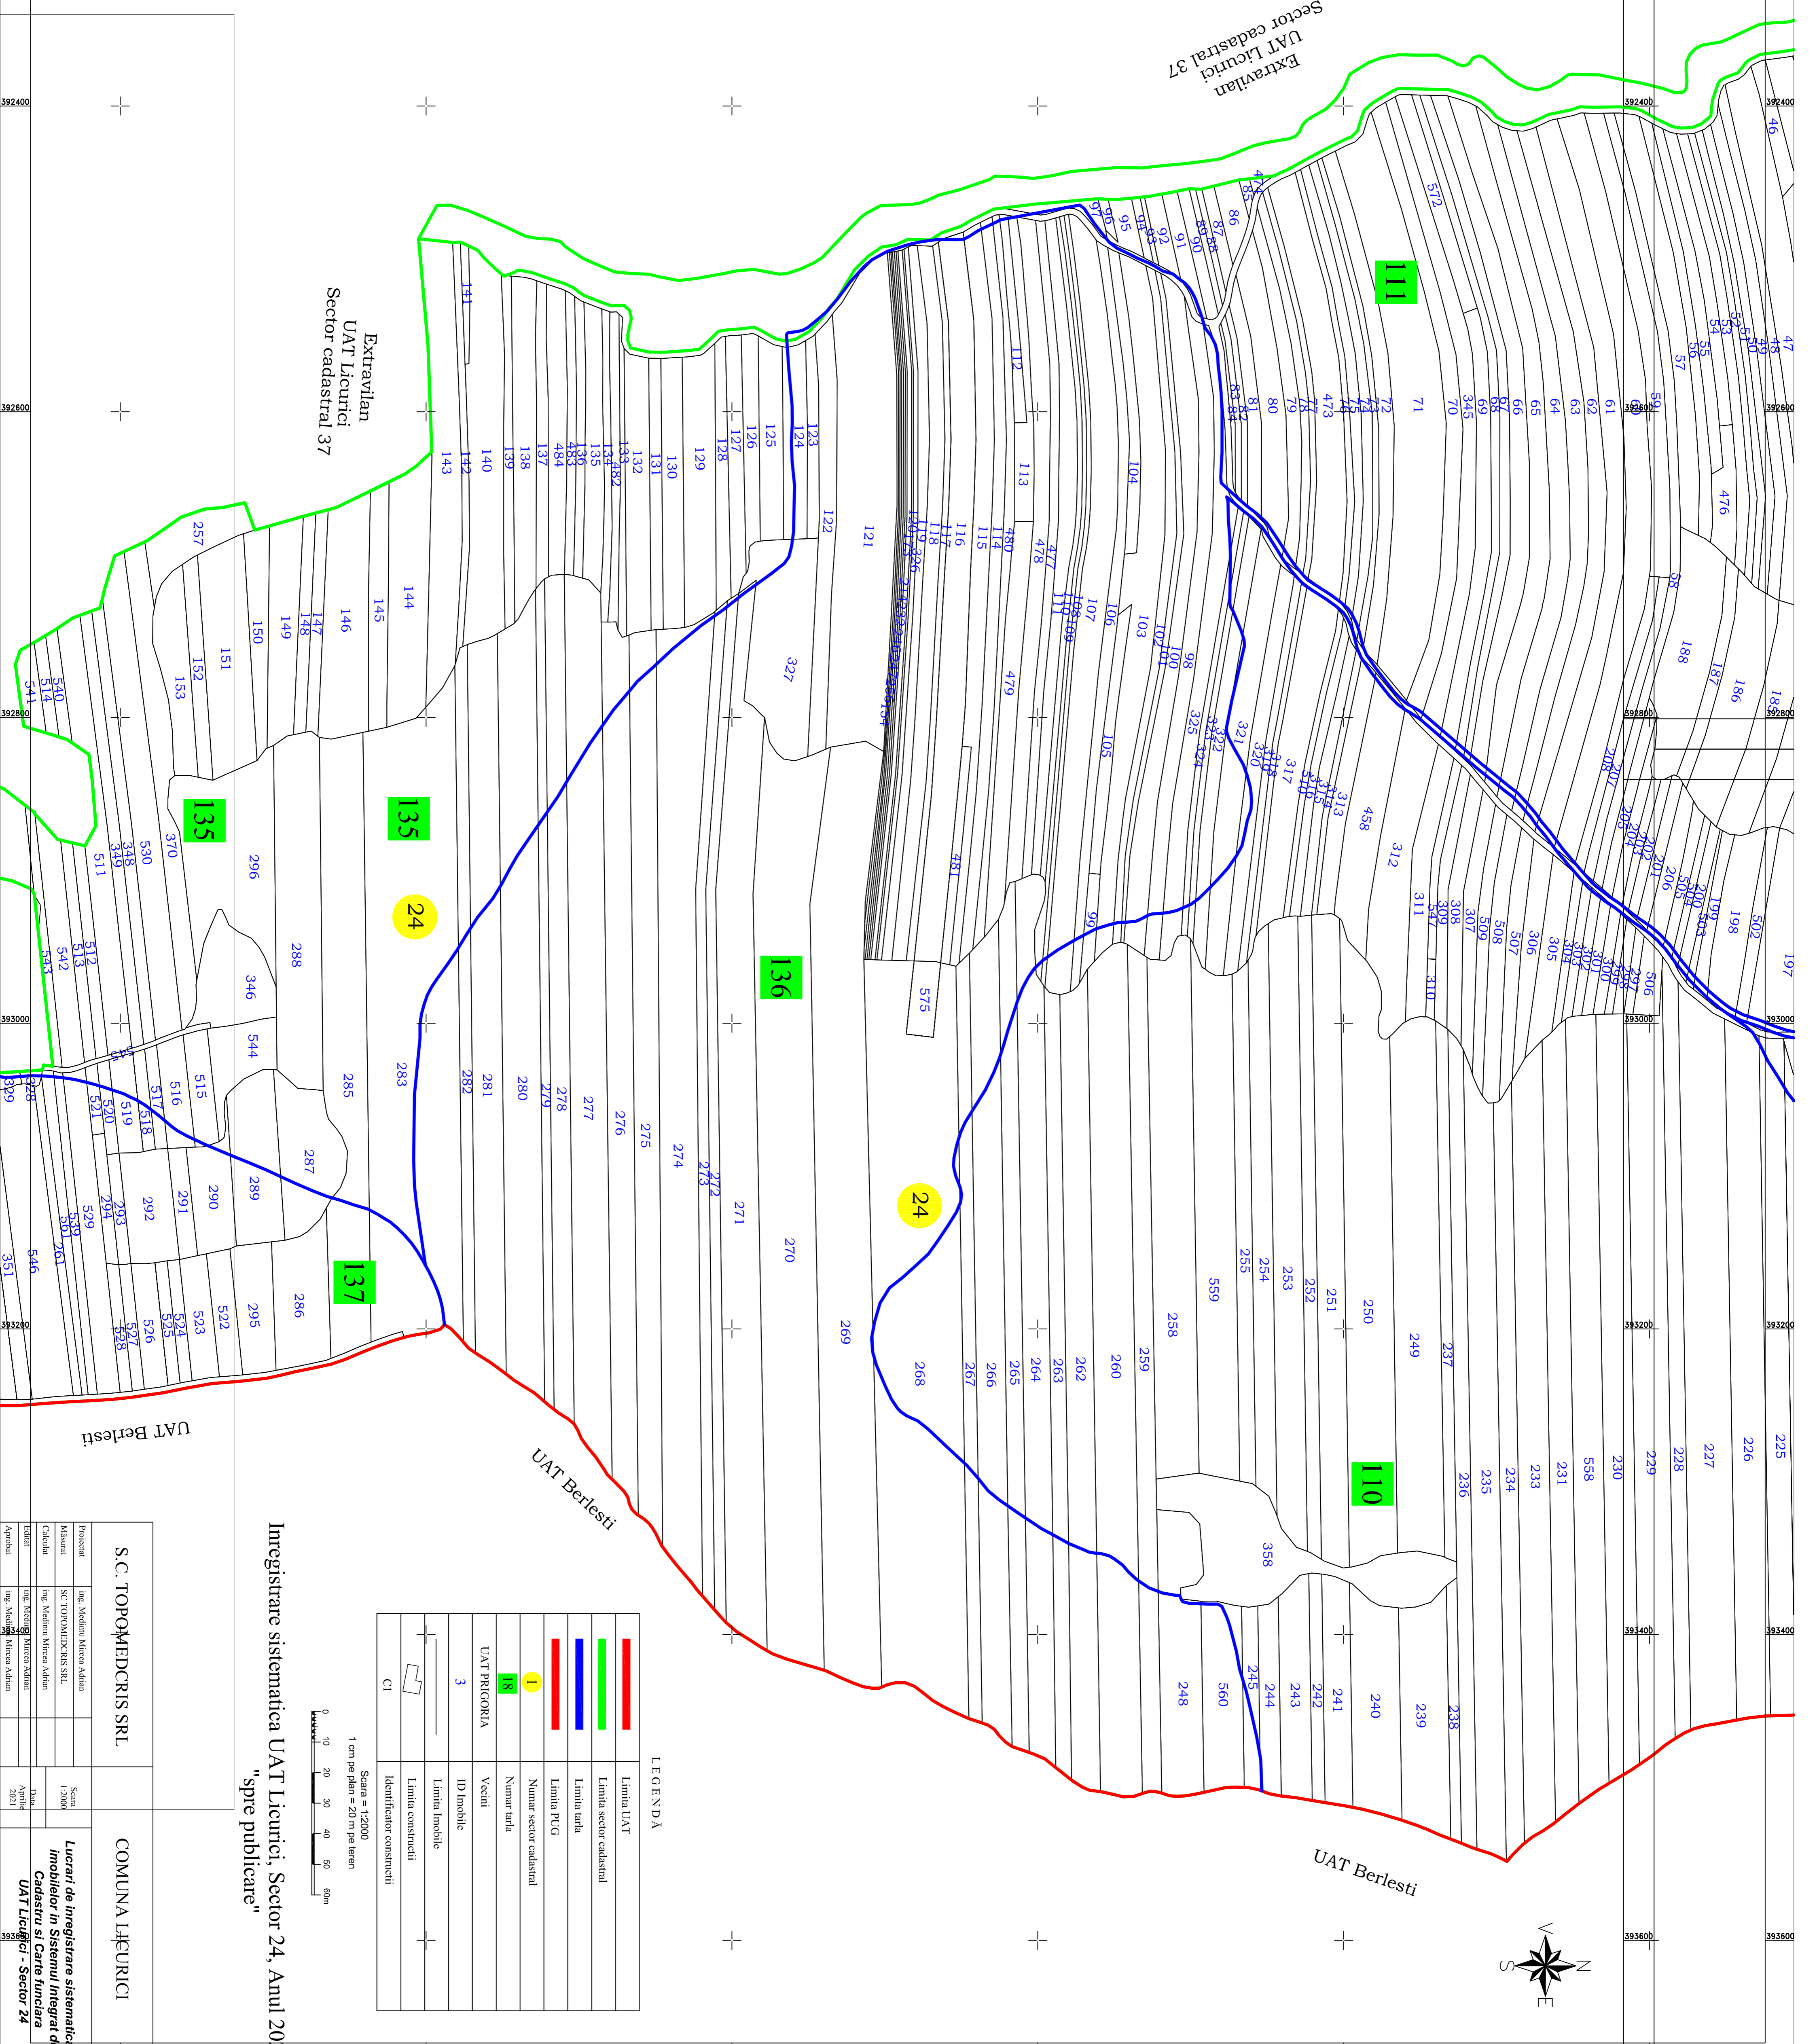

PLAN CADASTRAL

UAT Licurici, Judetul Gorj

Sector cadastral nr. 24

Plansa 3

Scara 1:2000

Sistem de proiectie STEREO 70

Schema dispunere planse

LEGENDA

—	Linia UAT
—	Linia sector cadastral
—	Linia tara
—	Linia PUG
●	Numar sector cadastral
■	Numar tara
■	UAT PRIGORIA
3	ID Imobil
	Linia Imobil
	Linia constructii
CI	Identificator constructii

Inregistrare sistematica UAT Licurici, Sector 24, Anul 2021
"spre publicare"

S.C. TOPOMEDCRIS SRL		COMUNA LICURICI	
Proiectant	Ing. Mediana Mircea Adrian	Scara	1:2000
Masurat	SC TOPOMEDCRIS SRL	Lucrari de inregistrare sistematica a Imobiliar in Sistemul Integral de Cadastru si Carte Funciara UAT Licurici - Sector 24	
Calculat	Ing. Mediana Mircea Adrian	Data	Aprilie 2021
Trasat	Ing. Mediana Mircea Adrian		
Aprobat			